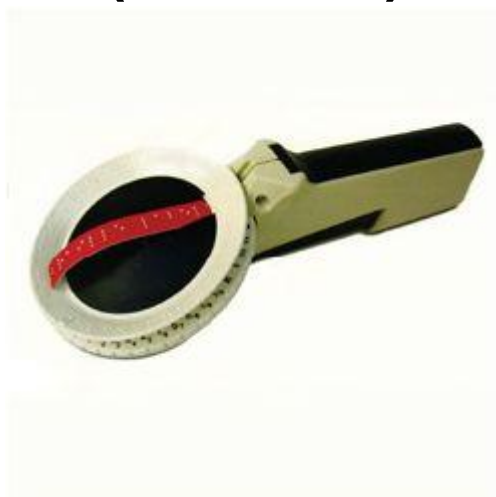

## Máquina Dymo Braille (ref. 3400)

#### Características:

- Máquina etiquetadora para caracteres Braille;
- Produz etiquetas adesivas em Braille;
- O disco contém o alfabeto em Braille e a negro;
- Utiliza Braille Grau 1 e algumas abreviaturas de Grau 2;
- Pode ser usada com fitas de 9mm ou de 12mm.

##### Dimensões:

- Largura: 110 mm;
- Profundidade: 65 mm;
- Comprimento: 248 mm;
- Peso: 0,214 Kg.