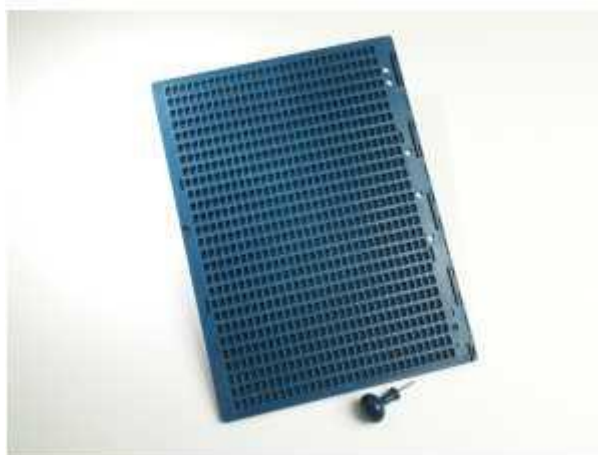

Pauta A4 e punção (ref. 3355)

FICHA TÉCNICA

Características:

Pauta de dimensão de página completa, em plástico resistente, cor negra.

Entradas para dois tamanhos de fita Dymo.

Linhas pares marcadas a Braille, do lado direito.

Pontos de preensão no topo.

30 células por 27 linhas.

Aberturas para que a pauta possa ser guardada nas argolas de um dossier A4.

Dimensões: 6,5 x 19 cm.

Punção para escrita incluído.