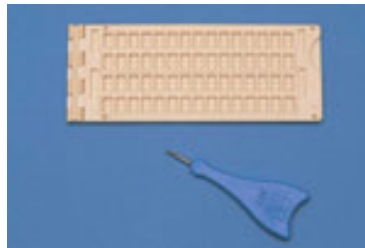

Pauta ONCE Mini 4 linhas com estojo (ref. 3353)

FICHA TÉCNICA

Características:

Pauta de bolso, com punção achatado incorporado num pequeno estojo, com referência serigrafada ao alfabeto Braille (caracteres espanhóis) na base.

De fácil uso e muita portabilidade, disponível em cor bege e azul.

Estrutura com matriz de pontos e pontos de prensão na base.

Particularmente apropriada para escrita de cartões ou papel de agenda.

Dimensões: 12 x 4,5 cm.